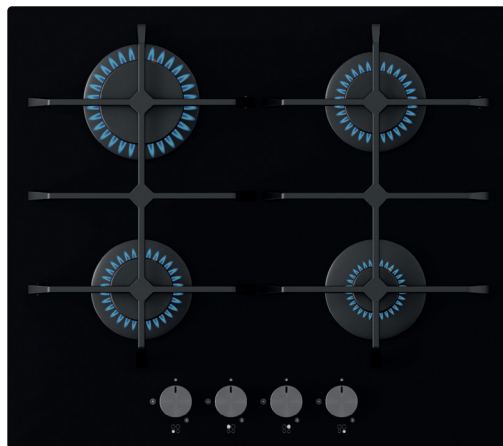

KERNAU

— Witaj w domu —

PŁYTA GAZOWA KGH 6433 CI B

Prezentujemy bezpieczną i łatwą w obsłudze płytę gazową Kernau KGH 6433 CI B. Model ten sterowany jest od frontu za pomocą pokręteł, a wyposażony został w 4 palniki gazowe. Zastosowane ruszty żeliwne gwarantują stabilność i odporność na wysokie temperatury. Płyta gazowa do zabudowy wyposażona jest w zapalacze gazu zintegrowane z pokrętłami, dzięki którym jednym prostym ruchem uruchomisz wybrane pole grzejne.

INSTALACJA 230 V

ZASILANIE

GAZ ZIEMNY G20 (20 MBAR)

MOŻLIWOŚĆ DOSTOSOWANIA
PŁYTY DO ZASILANIA GAZEM
PŁYNNYM LPG G30 (37 MBAR)

PARAMETRY TECHNICZNE

WYMIARY (S x G x W)

OTWÓR MONTAŻOWY (S x W)

TYP

SZKŁO HARTOWANE

CZARNY

Z FRONTU

TAK

TAK

TAK

4

1